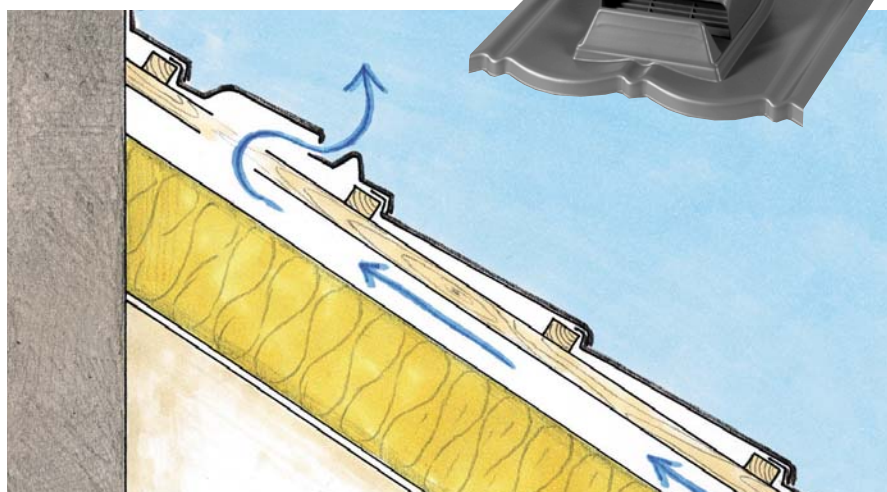

Správné odvětrávání

ĀerstvĚ vzduch pro Vašostřechu

Systém odvětrání střechy z tažek Isola Powertekk zajistí pĚimĚfené odvětrání izolovanĚch i neizolovanĚch střech s dvoupláňňovou střeňní konstrukcí. Navic zajiňňuje také optimální odvětrání páry z koupelen, kuchynĚ a odvětrávání potrubĚ kanalizace.

Jen tak vznikne ťĚinnā ochrana proti kondenzovanĚ vodĚ anebo tvorbĚ ledu. Dokonalā ochrana proti Ěkodām vzniklĚch pĚĚsobenĚm vlhkosti.

Māme to promyĚlenĚ!

Sortiment hĚbenovĚch, sanitārnĚch a ploňňch vĚtrākĚ Isola Powertekk, kterĚ jsou opatĚeny originālnĚm posypem ve stejnĚ barvĚ jako tažky Powertekk, je moĚno pĚizpĚsobit kaĚdĚmu tvaru a sklonu střechny. Māme to dobĚe promyĚlenĚ!

OdvĚtrání v hĚbeni s odvětrāvacĚm pāsem

Střeňní vĚtrāk 75 s odvětrāvacĚm otvorem 75 cm²

Jeden za vĚchny!

Pro Powertekk CC: KombinovanĚ vĚtrāk, kterĚ lze pouĚit jako vĚtrāk pro sanitārnĚ techniku, odvětrāvāā par a střeňní vĚtrāk s vĚtrācĚm otvorem 200 cm².