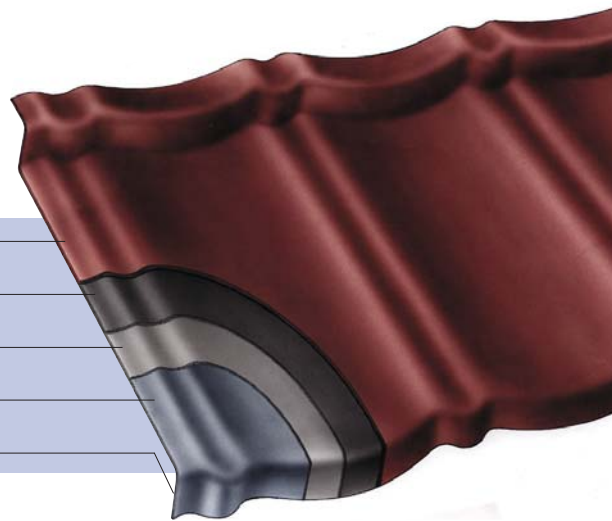

Sloĕení Powertekk CC

Polyuretanovĕy lak
Základovĕy epoxidovĕy lak
Žárovĕy pozink
Válcovaná ocel
Žárovĕy pozink/polyester