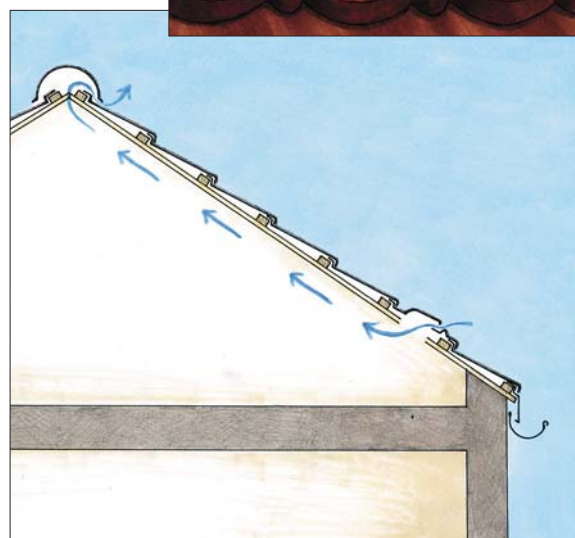

Správné odvětrávání

ĀerstvĚ vzduch pro Vašostřechu

Systém odvětrání střechy z tažek Isola Powertekk zajistí pĚimĚfené odvětrání izolovanĚch i neizolovanĚch střech s dvoupláňňovou střeňní konstrukcí. Navic zajiňňuje také optimální odvětrání páry z koupelen, kuchynĚ a odvětrávání potrubĚ kanalizace.

Proā je optimální pĚivĚtrávání a odvětrávání pro vās tak dĚleĚitĚ?

RĚzné teploty mohou ve spojitosti s vlhkostí vĚst ke kondenzaci vody ve střeňní konstrukci.

V oblastech bohatĚch na snĚh se pĚi chybĚjĚcĚm, nebo nedostateĚnĚm vĚtrání mĚĚe střeňní konstrukce zahĚřivat tak silnĚ, Ěe táním snĚhu dochází k tvorbĚ ledu v oblasti okapu. Proto vyĚadujĚ vĚchny střechny dostateĚnĚ pĚivĚtrání u okapu a odvětrávání u hĚbene.

Jen tak vznikne ťĚinnā ochrana proti kondenzovanĚ vodĚ anebo tvorbĚ ledu. Dokonalā ochrana proti Ěkodām vzniklĚch pĚĚsobenĚm vlhkosti.

Māme to promyĚlenĚ!

Sortiment hĚbenovĚch, sanitārnĚch a ploňňch vĚtrākĚ Isola Powertekk, kterĚ jsou opatĚeny originālnĚm posypem ve stejnĚ barvĚ jako tažky Powertekk, je moĚno pĚizpĚsobit kaĚdĚmu tvaru a sklonu střechny. Māme to dobĚe promyĚlenĚ!

OdvĚtrání v hĚbeni s odvětrāvacĚm pāsem