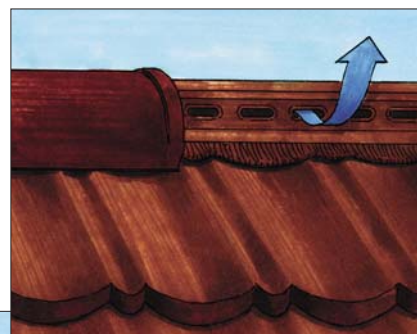

Správné odvětrávání

ĀerstvĚ vzduch pro Vašostřechu

Systém odvětrání střechy z tažek Isola Powertekk zajistí pĚimĚfené odvětrání izolovanĚch i neizolovanĚch střech s dvoupláňňovou střeňní konstrukcí. Navic zajiňňuje také optimální odvětrání páry z koupelen, kuchynĚ a odvětrávání potrubĚ kanalizace.

Proā je optimální pĚivĚtrávání a odvětrávání pro vās tak dĚleĚitĚ?

RĚzné teploty mohou ve spojitosti s vlhkostí vĚst ke kondenzaci vody ve střeňní konstrukci.

V oblastech bohatĚch na snĚh se pĚi chybĚjĚcĚm, nebo nedostateĚnĚm vĚtrání mĚĚe střeňní konstrukce zahĚřivat tak silnĚ, Ěe táním snĚhu dochází k tvorbĚ ledu v oblasti okapu. Proto vyĚadujĚ vĚchny střechny dostateĚnĚ pĚivĚtrání u okapu a odvětrávání u hĚbene.

Jen tak vznikne ťĚinnā ochrana proti kondenzovanĚ vodĚ anebo tvorbĚ ledu. Dokonalā ochrana proti Ěkodām vzniklĚch pĚĚsobenĚm vlhkosti.

Māme to promyĚlenĚ!

Sortiment hĚbenovĚch, sanitārnĚch a ploňňch vĚtrākĚ Isola Powertekk, kterĚ jsou opatĚeny originālnĚm posypem ve stejnĚ barvĚ jako tažky Powertekk, je moĚno pĚizpĚsobit kaĚdĚmu tvaru a sklonu střechny. Māme to dobĚe promyĚlenĚ!

OdvĚtrání v hĚbeni s odvětrāvacĚm pāsem