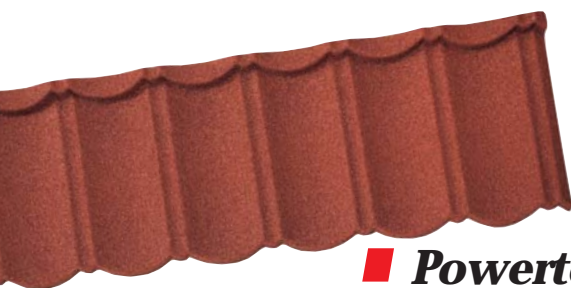

■ **Powertekk Nordic**