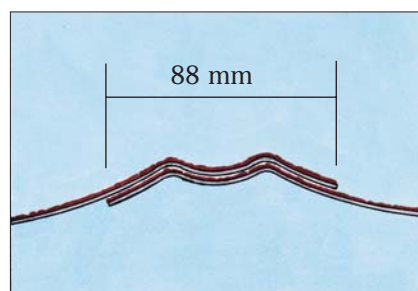

Boční překrytí 88 mm – větší než u jiných výrobků – nabízí zvláštní ochranu proti vnikání vody za silného větru a deště. To jsou argumenty, které jsou prostě silné!