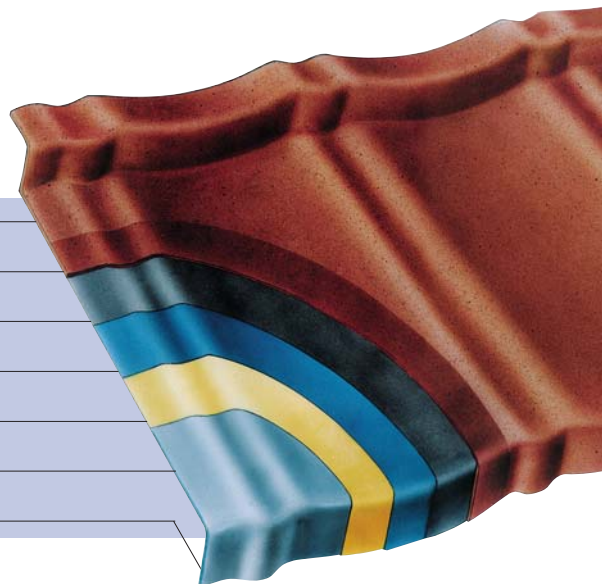

Isola Powertekk Nordic

Povrch z přírodního kamenného granulátu je velice elegantní a umožňuje dokonalé splynutí nové střechy s okolím.

Isola Powertekk CC

Hladký povrch z tvrzené PUR barvy ve dvou provedeních lesklý a matový.

Složení Powertekk Nordic

- bezbarvý akrylový lak
- barvený kamenný posyp
- akrylová barva
- základový epoxidový lak
- žárový pozink 275 g/m²
- ocel 0,5 mm
- žárový pozink/polyester