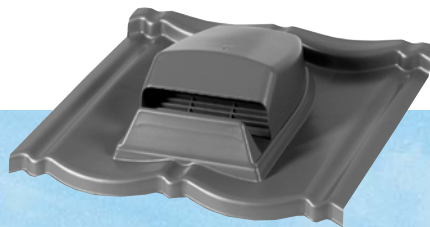

Správné odvětrávání

ĀerstvĚ vzduch pro Vašostřechu

Systém odvětrání střechy z tažek Isola Powertekk zajistí pĚimĚfené odvětrání izolovanĚch i neizolovanĚch střech s dvoupláňňovou střeňní konstrukcí. Navic zajiňňuje také optimální odvětrání páry z koupelen, kuchynĚ a odvětrávání potrubĚ kanalizace.

Jen tak vznikne ťĚinnā ochrana proti kondenzovanĚ vodĚ anebo tvorbĚ ledu. Dokonalā ochrana proti Ěkodām vzniklĚch pĚĚsobenĚm vlhkosti.

Māme to promyĚlenĚ!

Sortiment hĚbenovĚch, sanitārnĚch a ploňňch vĚtrākĚ Isola Powertekk, kterĚ jsou opatĚeny originālnĚm posypem ve stejnĚ barvĚ jako tažky Powertekk, je moĚno pĚizpĚsobit kaĚdĚmu tvaru a sklonu střechny. Māme to dobĚe promyĚlenĚ!

OdvĚtrání v hĚbeni s odvětrāvacĚm pāsem

Střeňní vĚtrāk 75 s odvětrāvacĚm otvorem 75 cm²

Jeden za vĚchny!

Pro Powertekk CC: KombinovanĚ vĚtrāk, kterĚ lze pouĚit jako vĚtrāk pro sanitārnĚ techniku, odvětrāvāā par a střeňní vĚtrāk s vĚtrācĚm otvorem 200 cm².